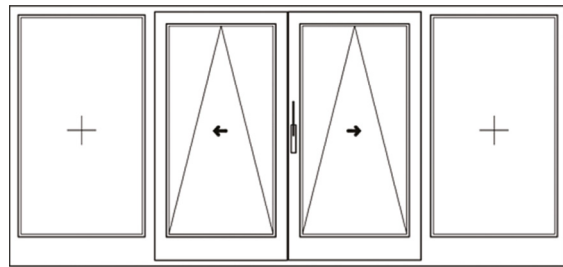

Description

Les chariots coulissants à déboîtement parallèles sont installés sur nos profilés de fenêtres standards. Ce chariot innovant exclut toutes fausses manoeuvres. En actionnant la poignée à l'horizontale, l'ouvrant se décale parallèlement à l'intérieur à l'aide d'un piston et coulisse avec douceur et précision. En manoeuvrant la poignée à la verticale, l'ouvrant se décale légèrement à l'intérieur permettant une aération périphérique en toute sécurité.

Système

Nos coulissantes sont disponibles :

- > Bois
- > Bois-Métal
- > PVC
- > PVC-Alu