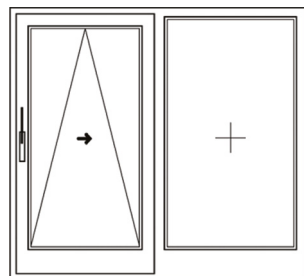

Description

Les chariots coulissants à déboîtement parallèles sont installés sur nos profilés de fenêtres standards. Ce chariot innovant exclut toutes fausses manoeuvres. En actionnant la poignée à l'horizontale, l'ouvrant se décale parallèlement à l'intérieur à l'aide d'un piston et coulisse avec douceur et précision. En manoeuvrant la poignée à la verticale, l'ouvrant se décale légèrement à l'intérieur permettant une aération périphérique en toute sécurité.

Système

Nos coulissantes sont disponibles :

- > Bois
- > Bois-Métal
- > PVC
- > PVC-Alu