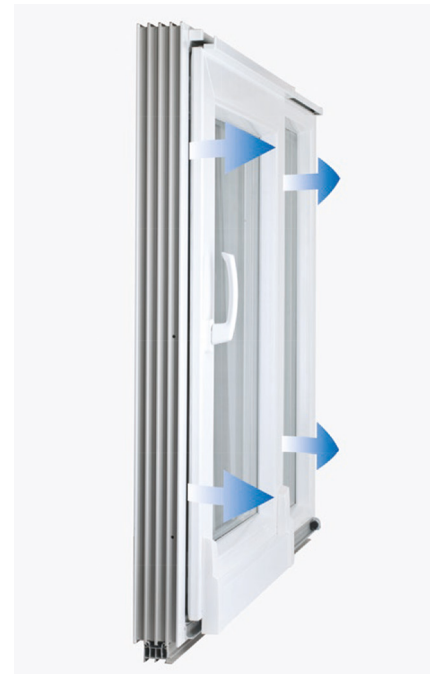

100% suisse
Fabrication et pose par nos soins

Coulissante à déboîtement parallèle

Un mode d'ouverture innovant

Les chariots coulissants à déboîtement parallèle ouvrent de nouvelles dimensions pour la réalisation d'éléments de terrasse à partir de profilés de fenêtre standard. L'innovation de ce système tient à son mode d'ouverture : L'ouvrant ne bascule pas en imposte mais se décale simultanément en haut et en bas afin de coulisser parallèlement, sans effort. Ce système exclu toute erreur de manipulation tout en permettant de gagner à la fois en lumière et en confort. La position supplémentaire pour l'aération garde l'ouvrant fixé dans les gâches.

Description

Les chariots coulissants à déboîtement parallèles sont installés sur nos profilés de fenêtres standards. Ce chariot innovant exclut toutes fausses manoeuvres. En actionnant la poignée à l'horizontale, l'ouvrant se décale parallèlement à l'intérieur à l'aide d'un piston et coulisse avec douceur et précision. En manoeuvrant la poignée à la verticale, l'ouvrant se décale légèrement à l'intérieur permettant une aération périphérique en toute sécurité.

Système

Nos coulissantes sont disponibles :

- > Bois
- > Bois-Métal
- > PVC
- > PVC-Alu

Avantages

- Grande simplicité d'utilisation avec l'ouverture parallèle
- Solution idéale pour les bâtiments fréquentés par beaucoup d'utilisateurs différents
- Système d'ouverture innovant
- Fausse-manoeuvre écartée
- Position aération périphérique sur les quatre côtés
- Système de fermeture avec amortisseur intégré