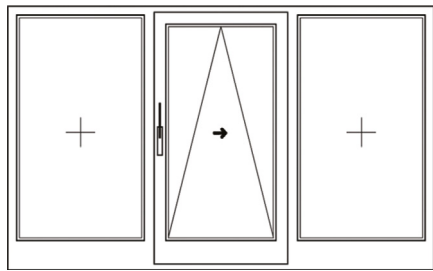

Description

Les chariots coulissants à déboîtement parallèles sont installés sur nos profilés de fenêtres standards. Ce chariot innovant exclut toutes fausses manoeuvres. En actionnant la poignée à l'horizontale, l'ouvrant se décale parallèlement à l'intérieur à l'aide d'un piston et coulisse avec douceur et précision. En manoeuvrant la poignée à la verticale, l'ouvrant se décale légèrement à l'intérieur permettant une aération périphérique en toute sécurité.

Système

Nos coulissantes sont disponibles :

- > Bois
- > Bois-Métal
- > PVC
- > PVC-Alu