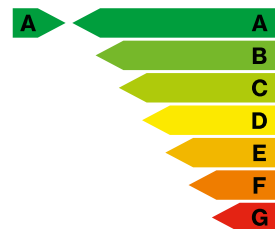

100% suisse
Fabrication et pose par nos soins

Coulissante à déboîtement parallèle

Un mode d'ouverture innovant

Les chariots coulissants à déboîtement parallèle ouvrent de nouvelles dimensions pour la réalisation d'éléments de terrasse à partir de profilés de fenêtre standard. L'innovation de ce système tient à son mode d'ouverture : L'ouvrant ne bascule pas en imposte mais se décale simultanément en haut et en bas afin de coulisser parallèlement, sans effort. Ce système exclu toute erreur de manipulation tout en permettant de gagner à la fois en lumière et en confort. La position supplémentaire pour l'aération garde l'ouvrant fixé dans les gâches.