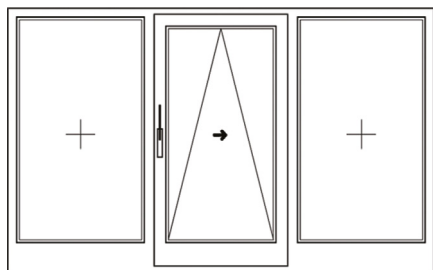

Description

Les chariots coulissants à déboîtement parallèles sont installés sur nos profilés de fenêtres standards. Ce chariot innovant exclut toutes fausses manoeuvres. En actionnant la poignée à l'horizontale, l'ouvrant se décale parallèlement à l'intérieur à l'aide d'un piston et coulisse avec douceur et précision. En manoeuvrant la poignée à la verticale, l'ouvrant se décale légèrement à l'intérieur permettant une aération périphérique en toute sécurité.

Système

Nos coulissantes sont disponibles :

- > Bois
- > Bois-Métal
- > PVC
- > PVC-Alu