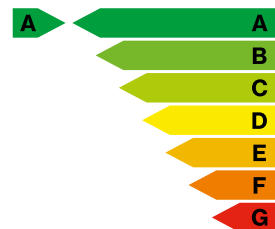

100% suisse
Fabrication et pose par nos soins

Coulissante à déboîtement parallèle

Un mode d'ouverture innovant

Les chariots coulissants à déboîtement parallèle ouvrent de nouvelles dimensions pour la réalisation d'éléments de terrasse à partir de profilés de fenêtre standard. L'innovation de ce système tient à son mode d'ouverture : L'ouvrant ne bascule pas en imposte mais se décale simultanément en haut et en bas afin de coulisser parallèlement, sans effort. Ce système exclu toute erreur de manipulation tout en permettant de gagner à la fois en lumière et en confort. La position supplémentaire pour l'aération garde l'ouvrant fixé dans les gâches.