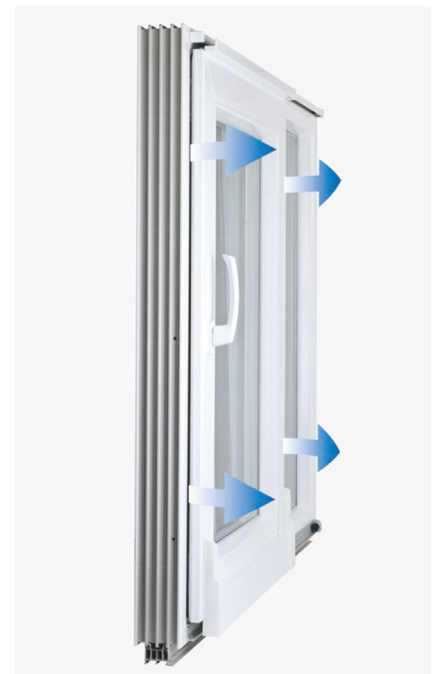

100% suisse
Fabrication et pose par nos soins

Coulissante à déboîtement parallèle

Un mode d'ouverture innovant

Les chariots coulissants à déboîtement parallèle ouvrent de nouvelles dimensions pour la réalisation d'éléments de terrasse à partir de profilés de fenêtre standard. L'innovation de ce système tient à son mode d'ouverture : L'ouvrant ne bascule pas en imposte mais se décale simultanément en haut et en bas afin de coulisser parallèlement, sans effort. Ce système exclu toute erreur de manipulation tout en permettant de gagner à la fois en lumière et en confort. La position supplémentaire pour l'aération garde l'ouvrant fixé dans les gâches.

Description

Les chariots coulissants à déboîtement parallèles sont installés sur nos profilés de fenêtres standards. Ce chariot innovant exclut toutes fausses manoeuvres. En actionnant la poignée à l'horizontale, l'ouvrant se décale parallèlement à l'intérieur à l'aide d'un piston et coulisse avec douceur et précision. En manoeuvrant la poignée à la verticale, l'ouvrant se décale légèrement à l'intérieur permettant une aération périphérique en toute sécurité.

Système

Nos coulissantes sont disponibles :

- > Bois
- > Bois-Métal
- > PVC
- > PVC-Alu

Avantages

- Grande simplicité d'utilisation avec l'ouverture parallèle
- Solution idéale pour les bâtiments fréquentés par beaucoup d'utilisateurs différents
- Système d'ouverture innovant
- Fausse-manoeuvre écartée
- Position aération périphérique sur les quatre côtés
- Système de fermeture avec amortisseur intégré