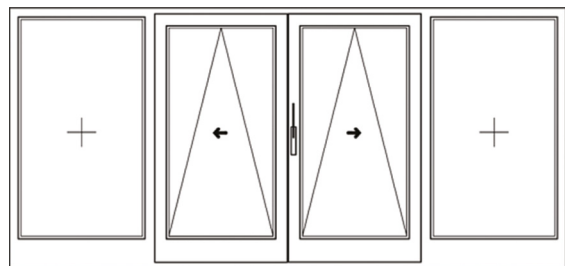

Description

Les chariots coulissants à déboîtement parallèles sont installés sur nos profilés de fenêtres standards. Ce chariot innovant exclut toutes fausses manoeuvres. En actionnant la poignée à l'horizontale, l'ouvrant se décale parallèlement à l'intérieur à l'aide d'un piston et coulisse avec douceur et précision. En manoeuvrant la poignée à la verticale, l'ouvrant se décale légèrement à l'intérieur permettant une aération périphérique en toute sécurité.

Système

Nos coulissantes sont disponibles :

- > Bois
- > Bois-Métal
- > PVC
- > PVC-Alu