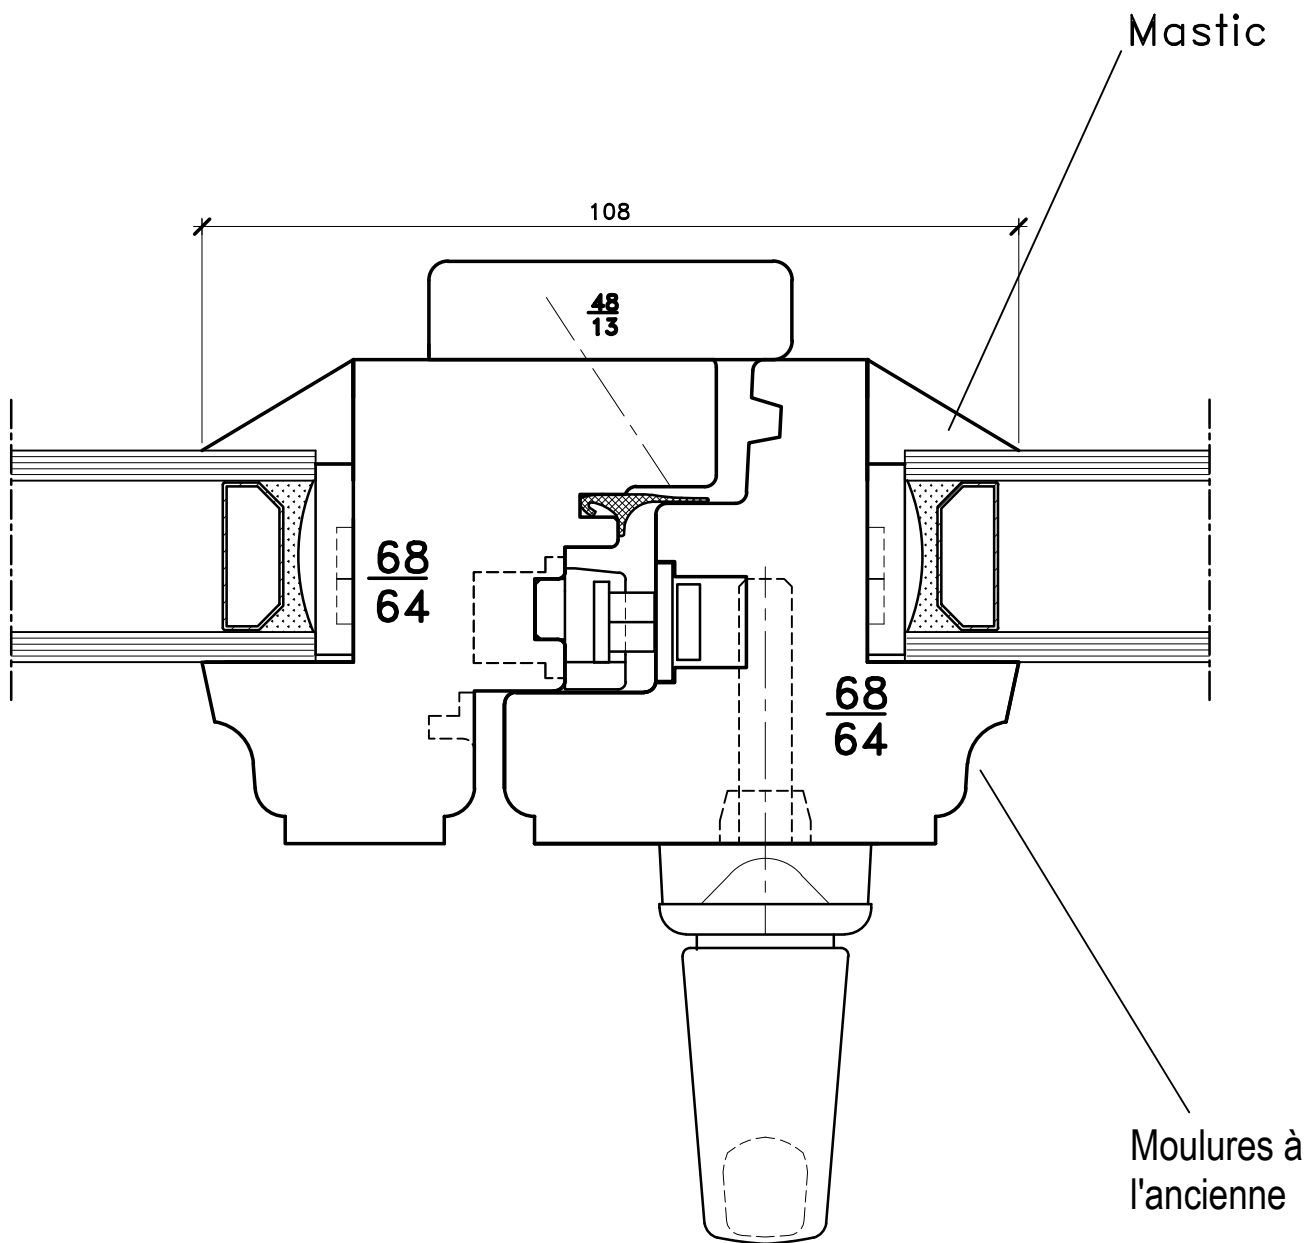

Fenêtre Sirius B Mastic
DETAIL_BAS

Sous réserve de modifications pour adaptation au progrès technique

GINDRAUX

Echelle:	1:1
Date dessin:	22.08.2013
Remplace version du	DATE2
Visa de contrôle:	Visa de libération:
Date:	Date:

Fenêtre Sirius B Mastic
DETAIL_CROISILLON

Sous réserve de modifications pour adaptation au progrès technique

GINDRAUX

Echelle:	1:1
Date dessin:	22.08.2013
Remplace version du	DATE2
Visa de contrôle:	Visa de libération:
Date:	Date:

Fenêtre Sirius B Mastic
DETAIL_LATERAL

Sous réserve de modifications pour adaptation au progrès technique

GINDRAUX

Echelle:	1:1
Date dessin:	22.08.2013
Remplace version du	DATE2
Visa de contrôle:	Visa de libération:
Date:	Date:

Fenêtre Sirius B Mastic
DETAIL_MEDIAN

Sous réserve de modifications pour adaptation au progrès technique

GINDRAUX

Echelle:	1:1
Date dessin:	22.08.2013
Remplace version du	DATE2
Visa de contrôle:	Visa de libération:
Date:	Date: