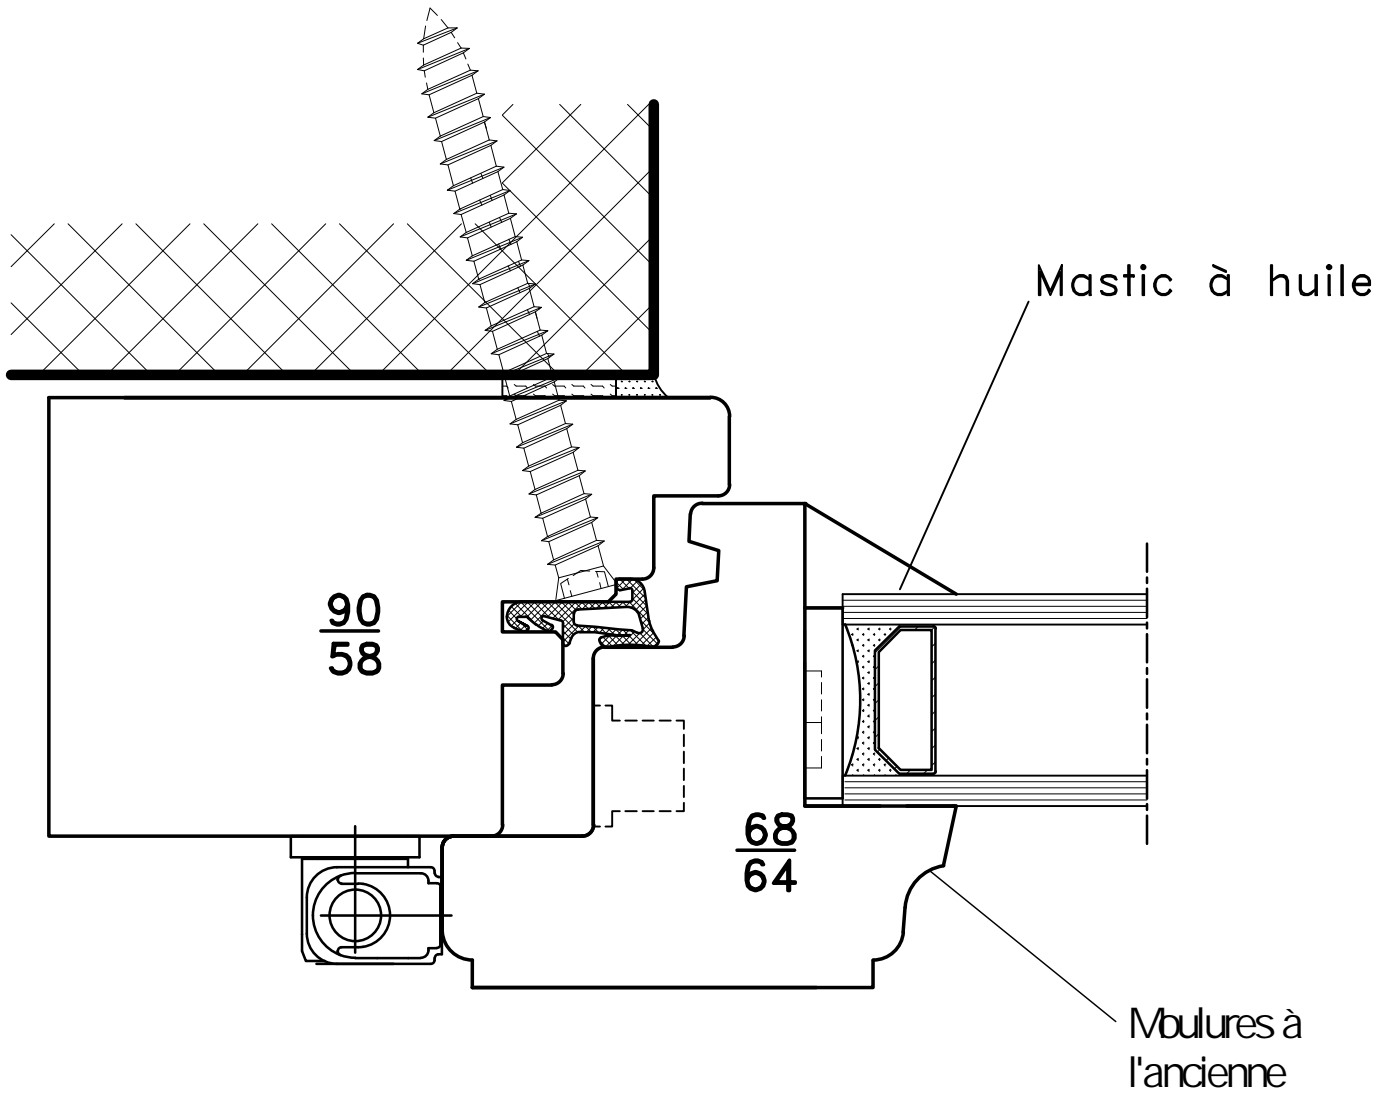

Fenêtre Sirius B Mastic
DETAIL_BAS

Sous réserve de modifications pour adaptation au progrès technique

GINDRAUX

Echelle:	1:1
Date dessin:	22.08.2013
Remplace version du	DATE2
Visa de contrôle:	Visa de libération:
Date:	Date:

Fenêtre Sirius B Mastic
DETAIL_CROISILLON

Sous réserve de modifications pour adaptation au progrès technique

GINDRAUX

Echelle:	1:1
Date dessin:	22.08.2013
Remplace version du	DATE2
Visa de contrôle:	Visa de libération:
Date:	Date:

Fenêtre Sirius B Mastic
DETAIL_LATERAL

Sous réserve de modifications pour adaptation au progrès technique

GINDRAUX

Echelle:	1:1
Date dessin:	22.08.2013
Remplace version du	DATE2
Visa de contrôle:	Visa de libération:
Date:	Date: