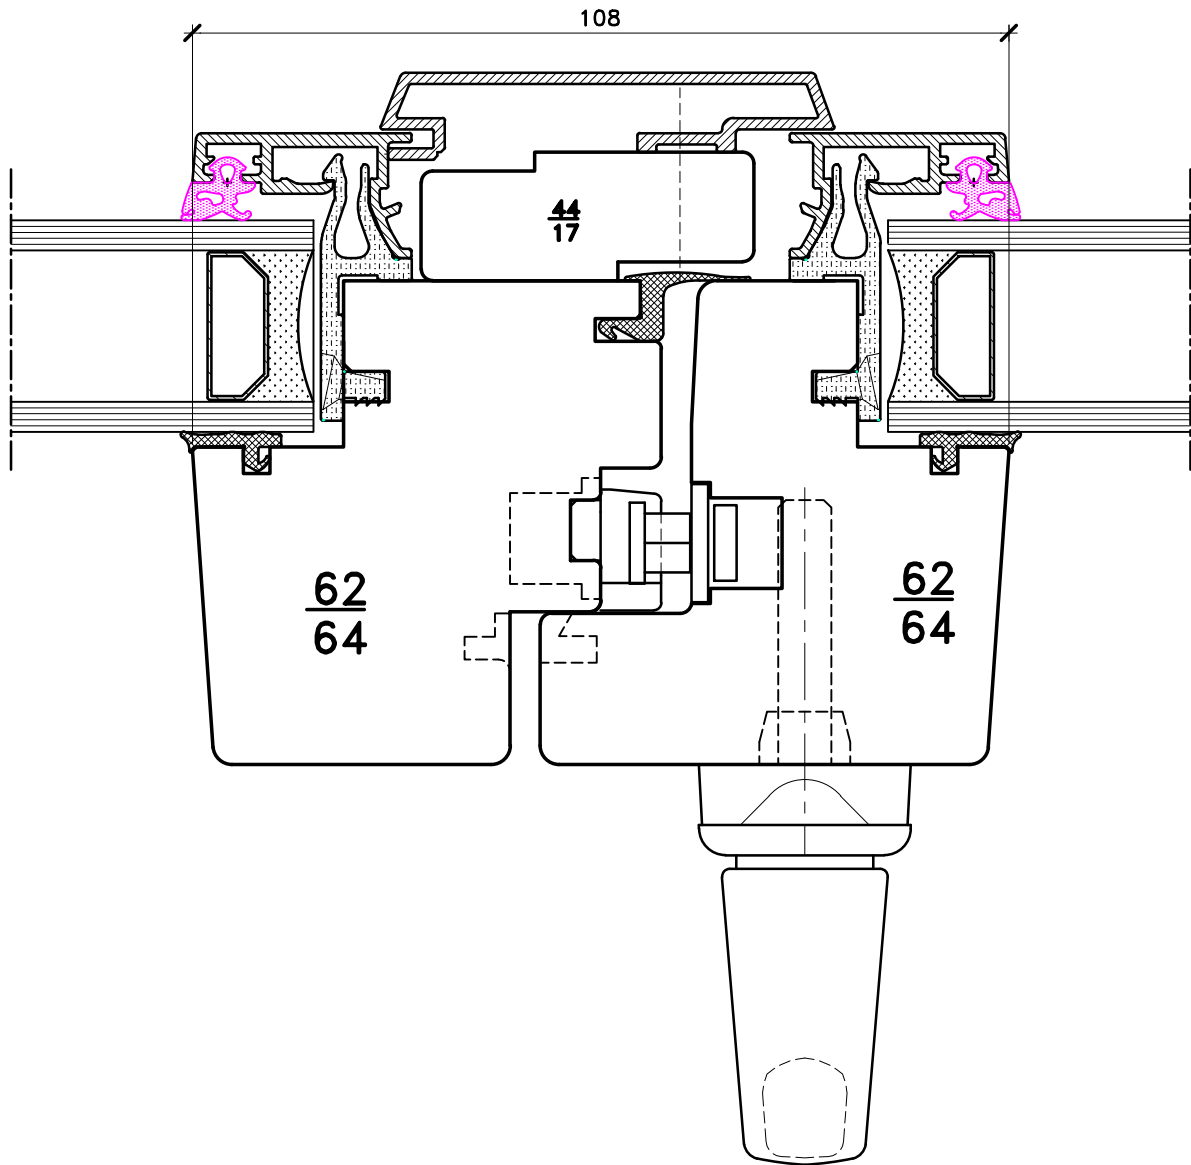

Fenêtre Sirius E-K

DETAIL_LATERAL

Sous réserve de modifications pour adaptation au progrès technique

GINDRAUX

Echelle:	1:1
Date dessin:	22.09.2013
Remplace version du	DATE2
Visa de contrôle:	Visa de libération:

Date:

Date:

Fenêtre Sirius E-K
DETAIL_MEDIAN

Sous réserve de modifications pour adaptation au progrès technique

GINDRAUX

Echelle:	1:1
Date dessin:	22.09.2013
Remplace version du	DATE2
Visa de contrôle:	Visa de libération:
Date:	Date: