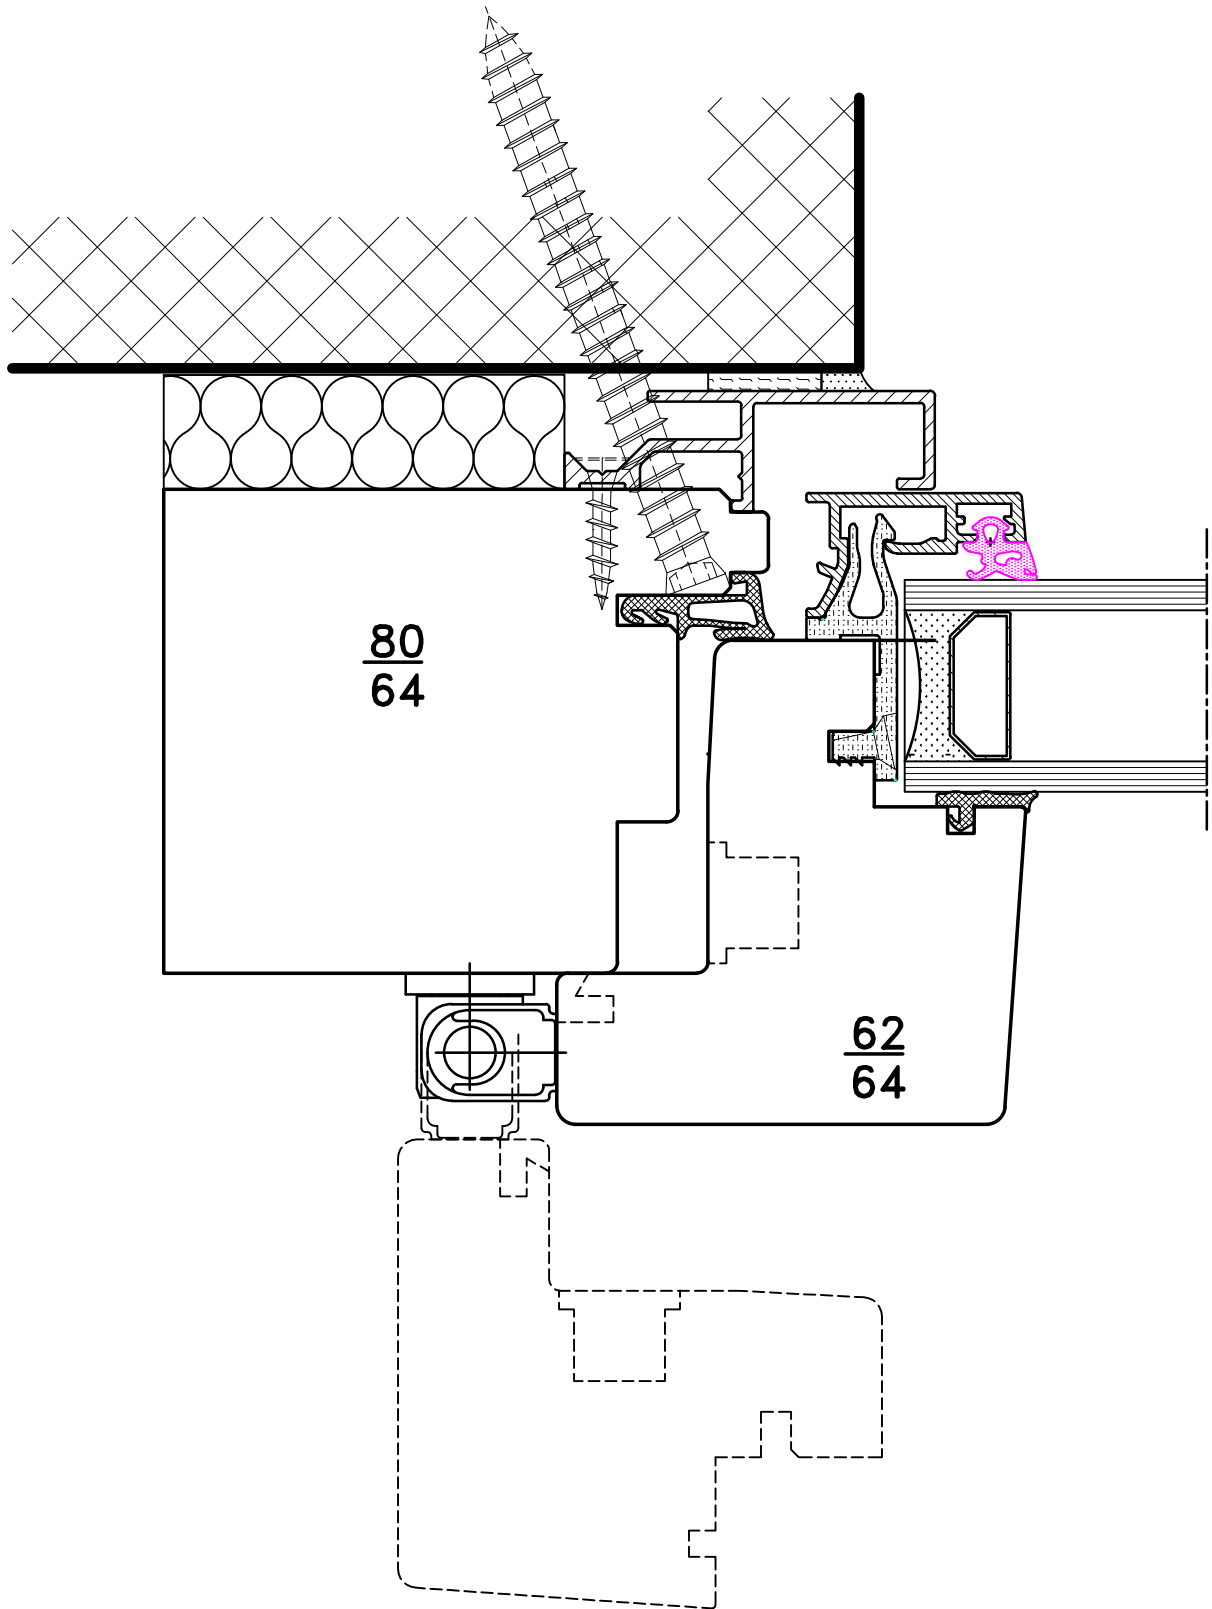

Fenêtre Sirius E-K

DETAIL_BAS

Sous réserve de modifications pour adaptation au progrès technique

GINDRAUX

Echelle:	1:1
Date dessin:	22.09.2013
Remplace version du	DATE2
Visa de contrôle:	Visa de libération:
Date:	Date:

Fenêtre Sirius E-K

DETAIL_HAUT

Sous réserve de modifications pour adaptation au progrès technique

GINDRAUX

Echelle:	1:1
Date dessin:	22.09.2013
Remplace version du	DATE2
Visa de contrôle:	Visa de libération:
Date:	Date:

Fenêtre Sirius E-K

DETAIL_LATERAL

Sous réserve de modifications pour adaptation au progrès technique

GINDRAUX

Echelle:	1:1
Date dessin:	22.09.2013
Remplace version du	DATE2
Visa de contrôle:	Visa de libération:

Date:

Date:

Fenêtre Sirius E-K
DETAIL_MEDIAN

Sous réserve de modifications pour adaptation au progrès technique

GINDRAUX

Echelle:	1:1
Date dessin:	22.09.2013
Remplace version du	DATE2
Visa de contrôle:	Visa de libération:
Date:	Date: