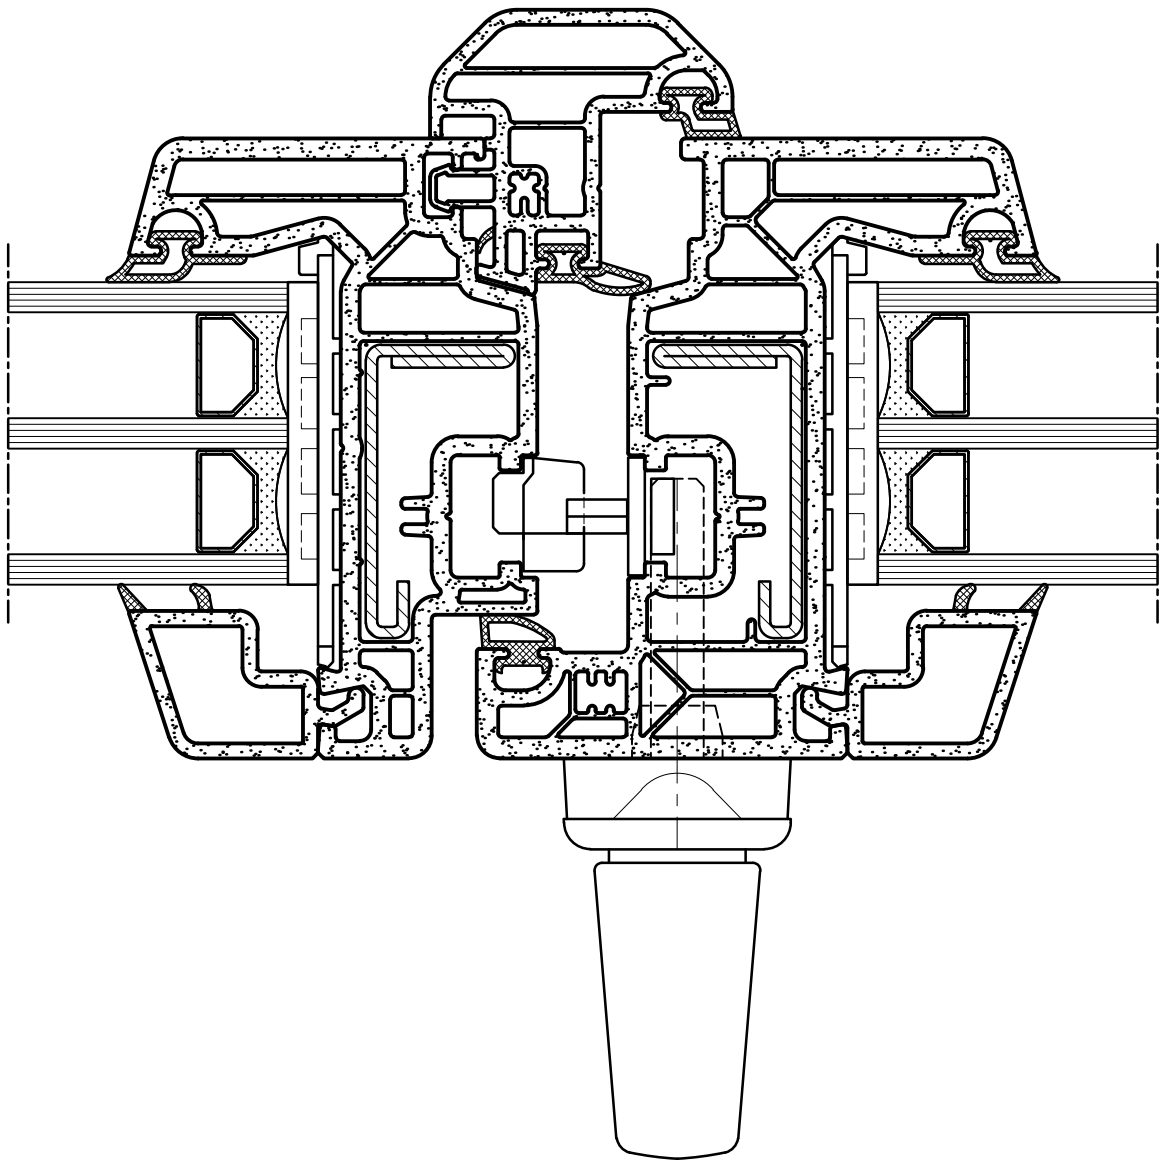

Fenêtre PVC Soft LINE
Détail Bas Standard

Sous réserve de modifications pour
 adaptation au progrès technique

MD82-BAS-1

Echelle:	1:1
Date dessin:	13.03.2013
Remplace version du	
Visa de contrôle:	Visa de libération:
Date:	Date:

Fenêtre PVC Soft LINE
Détail Haut Standard

Sous réserve de modifications pour adaptation au progrès technique

MD82-HAU-1

Echelle:	1:1
Date dessin:	13.03.2013
Remplace version du	
Visa de contrôle:	Visa de libération:
Date:	Date:

Fenêtre PVC Soft LINE
Détail Latéral Standard

Sous réserve de modifications pour adaptation au progrès technique

MD82-LAT-1

Echelle:	1:1
Date dessin:	13.03.2013
Remplace version du	
Visa de contrôle:	Visa de libération:
Date:	Date:

Fenêtre PVC Soft LINE
Détail Médian Standard

Sous réserve de modifications pour adaptation au progrès technique

MD82-MIL-1

Echelle:	1:1
Date dessin:	13.03.2013
Remplace version du	
Visa de contrôle:	Visa de libération:
Date:	Date: