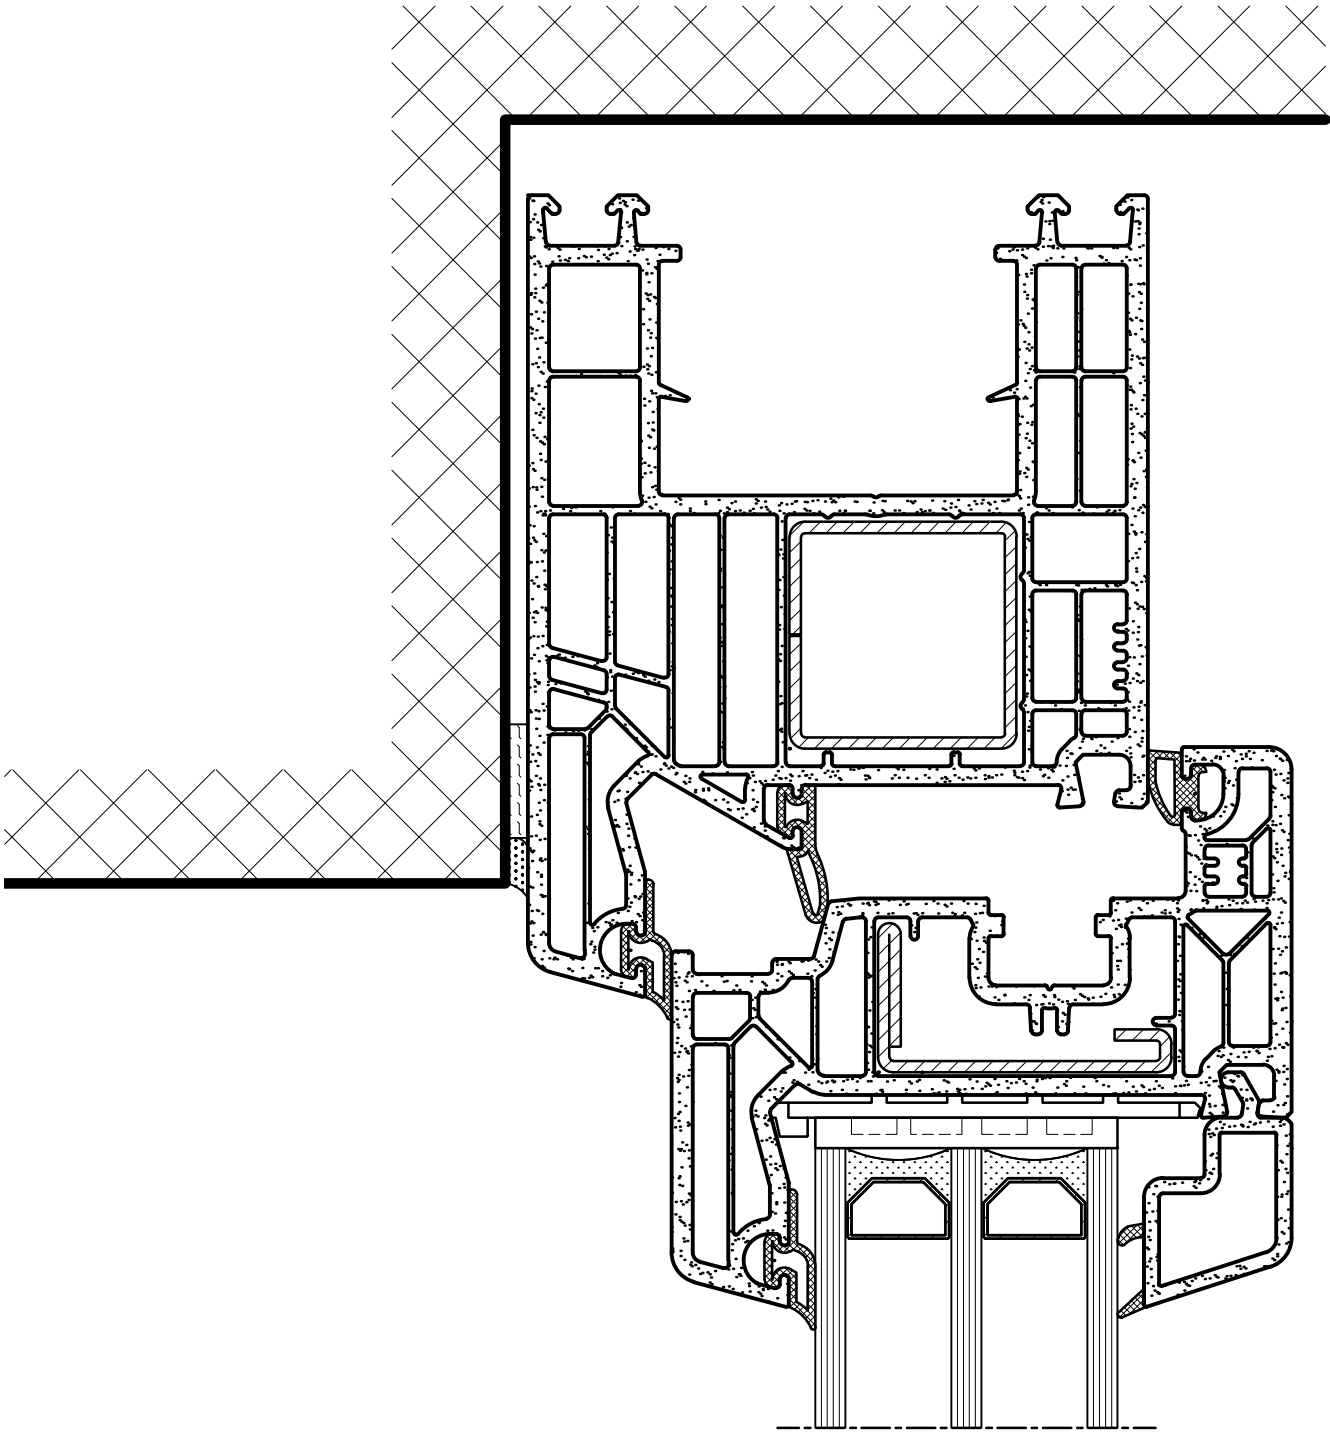

Fenêtre PVC Soft LINE
Détail Bas Standard

Sous réserve de modifications pour
 adaptation au progrès technique

MD82-BAS-1

Echelle:	1:1
Date dessin:	13.03.2013
Remplace version du	
Visa de contrôle:	Visa de libération:
Date:	Date:

Fenêtre PVC Soft LINE
Détail Haut Standard

Sous réserve de modifications pour adaptation au progrès technique

MD82-HAU-1

Echelle:	1:1
Date dessin:	13.03.2013
Remplace version du	
Visa de contrôle:	Visa de libération:
Date:	Date:

Fenêtre PVC Soft LINE
Détail Latéral Standard

Sous réserve de modifications pour adaptation au progrès technique

MD82-LAT-1

Echelle:	1:1
Date dessin:	13.03.2013
Remplace version du	
Visa de contrôle:	Visa de libération:
Date:	Date:

Fenêtre PVC Soft LINE
Détail Médian Standard

Sous réserve de modifications pour adaptation au progrès technique

MD82-MIL-1

Echelle:	1:1
Date dessin:	13.03.2013
Remplace version du	
Visa de contrôle:	Visa de libération:
Date:	Date: