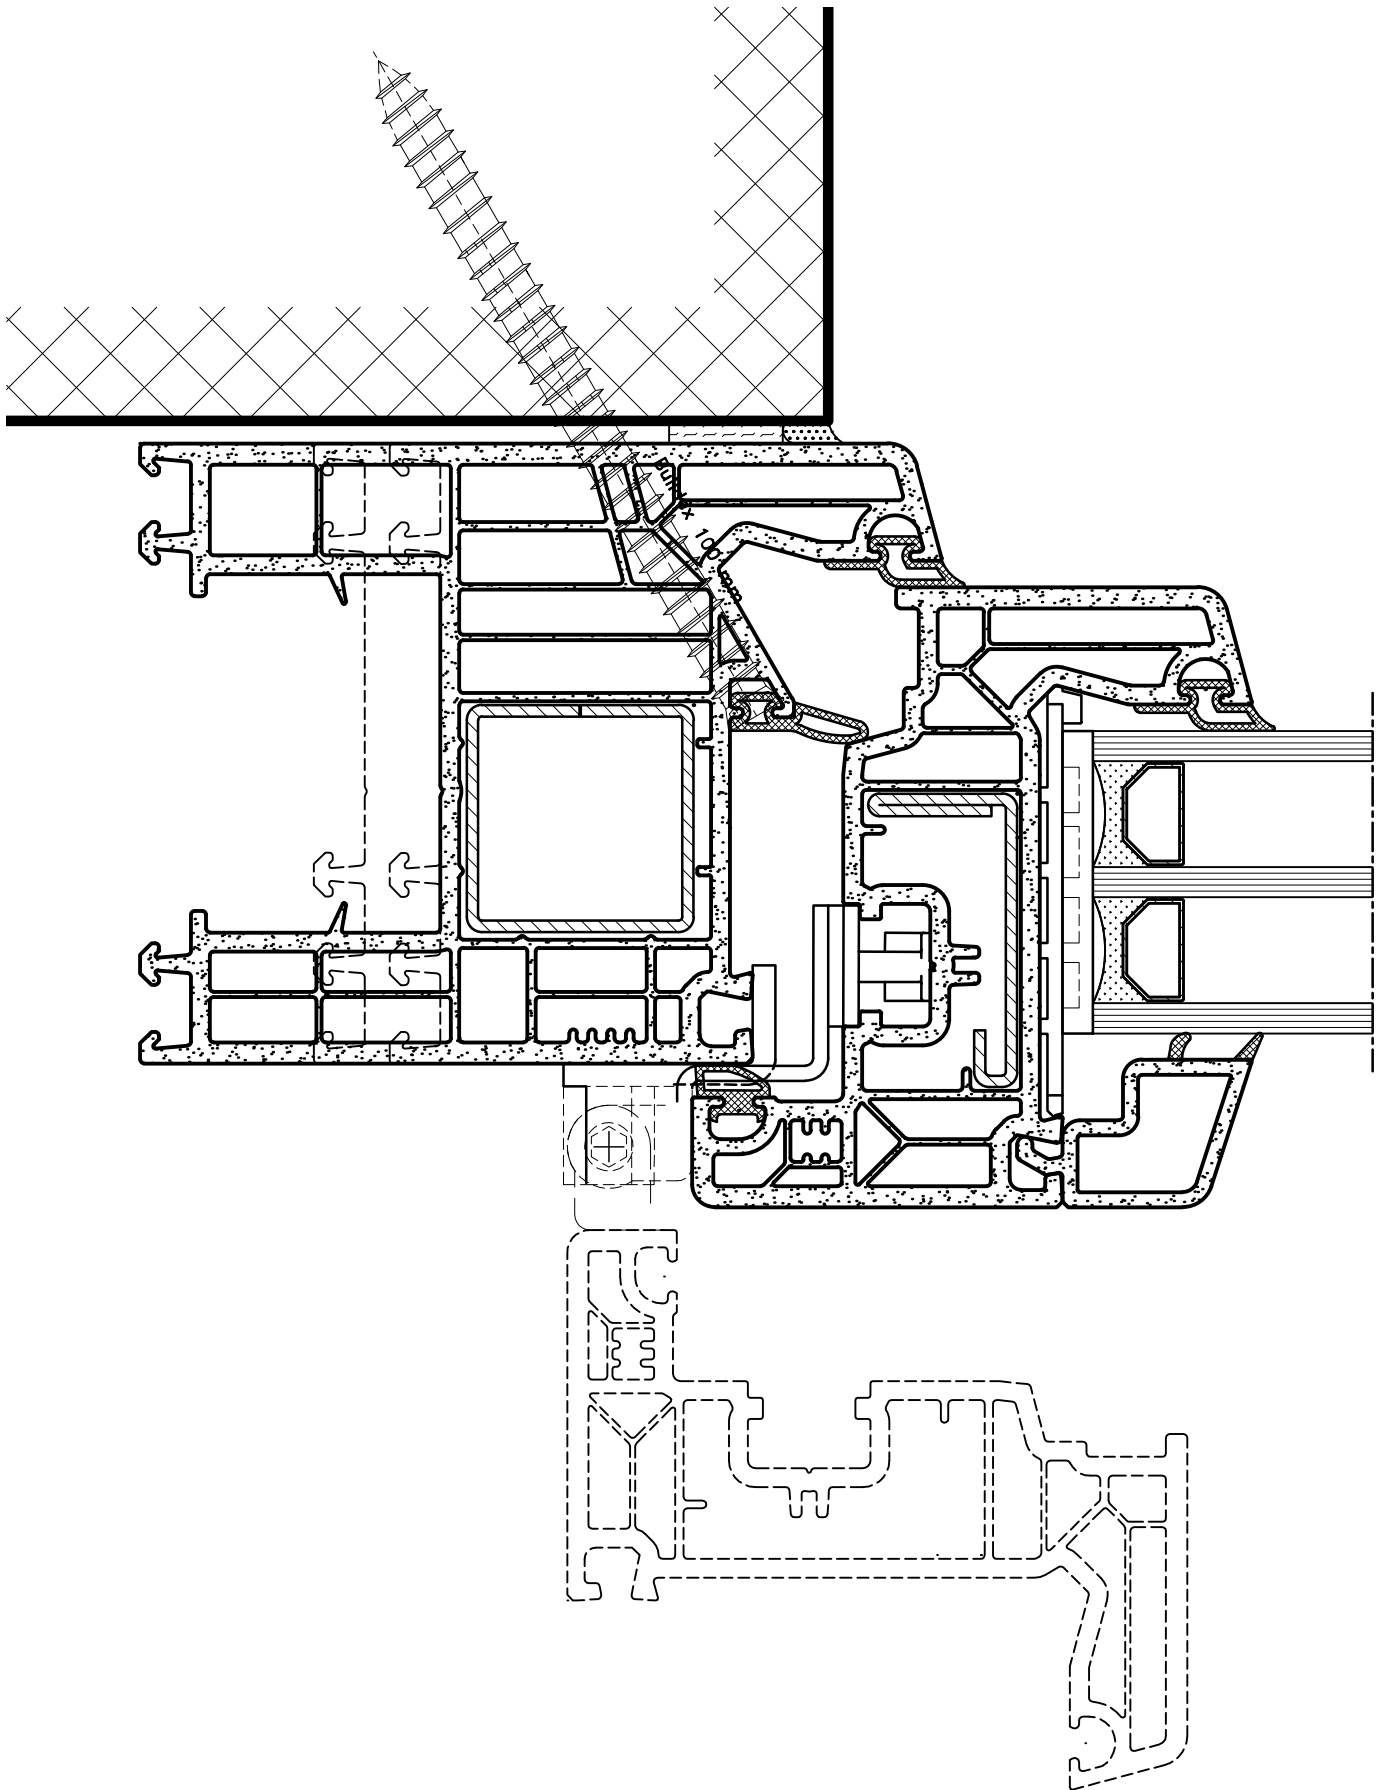

Fenêtre PVC Soft LINE
Détail Bas Standard

Sous réserve de modifications pour
 adaptation au progrès technique

MD82-BAS-1

Echelle:	1:1
Date dessin:	13.03.2013
Remplace version du	
Visa de contrôle:	Visa de libération:
Date:	Date:

Fenêtre PVC Soft LINE
Détail Haut Standard

Sous réserve de modifications pour adaptation au progrès technique

MD82-HAU-1

Echelle:	1:1
Date dessin:	13.03.2013
Remplace version du	
Visa de contrôle:	Visa de libération:
Date:	Date:

Fenêtre PVC Soft LINE
Détail Latéral Standard

Sous réserve de modifications pour adaptation au progrès technique

MD82-LAT-1

Echelle:	1:1
Date dessin:	13.03.2013
Remplace version du	
Visa de contrôle:	Visa de libération:
Date:	Date:

Fenêtre PVC Soft LINE
Détail Médian Standard

Sous réserve de modifications pour adaptation au progrès technique

MD82-MIL-1

Echelle:	1:1
Date dessin:	13.03.2013
Remplace version du	
Visa de contrôle:	Visa de libération:
Date:	Date: